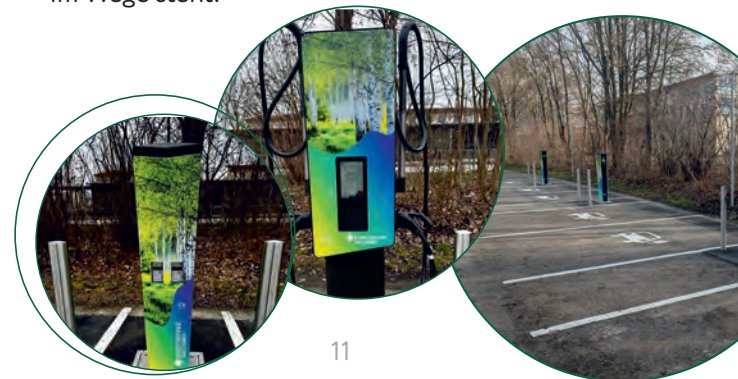

Ladesäulen

Wenn Sie auf den Parkplatz des GCO fahren und gleich rechts abbiegen, finden Sie sechs Ladesäulen, davon zwei Schnellladesäulen.

Die Ladestation wird von den Stadtwerken Olching betrieben. Die Ladezeiten sind auf die Golfrunde abgestimmt, so dass einem entspannten Spiel nichts im Wege steht.